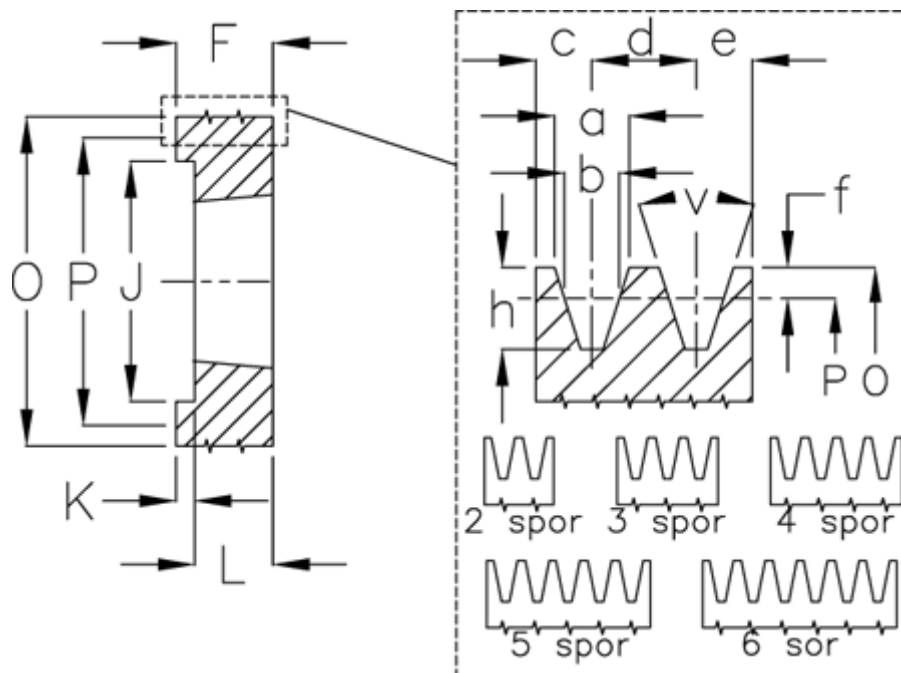

Varenummer: 604113011803  
 Beskrivelse: Kileremsskive SPZ 118/3 TL2012

## Mål

a	= 9,7	F	= 40	P	= 118
Antal spor	= 3	For bøsning	= 2012	Type	= SPZ
b	= 8,5	h	= 11	v	= 38 grader
Bøsning ø max.	= 50	J	= 90.0		
c	= 8	K	= 8		
d	= 12	L	= 32		
e	= 8	m	= -		
f	= 2	O	= 122		